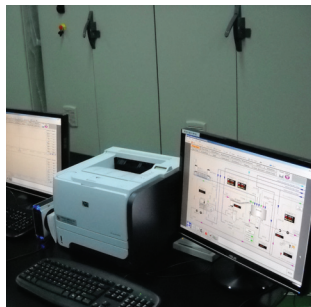

Suministro de un sistema de control distribuido para el control de toda la planta de fabricación de papel. Suministro de sistema de control de calidad para medida y control automático de la máquina de papel.

Suministro de sistema QCS para la medida en continuo de gramaje y humedad para máquina de papel higiénico.

Fab. De Papel de Zarrinha, S.A.

Paços de Brandao (Portugal)

DCS

InTouch HMI

Papel

Suministro de sistema de control y automatización de la sección de bombas y motores de pastas.

Especialistas en el diseño y fabricación de sistemas de control de proceso para la industria papelera y del cartón. Sistemas QCS de control de calidad en continuo y Sistemas DCS para el control y automatización de toda la planta de fabricación. Sistemas de medida en continuo, sistemas de control distribuido, integración de sistemas, automatización industrial, control de procesos.