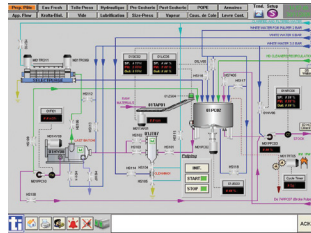

Suministro de un sistema de control distribuido para el control de toda la planta de fabricación de papel. Suministro de sistema de control de calidad para medida y control automático de la máquina de papel.

Suministro de sistema QCS para la medida en continuo de gramaje y humedad para máquina de papel higiénico.

Fab. De Papel de Zarrinha, S.A.

Paços de Brandao (Portugal)

DCS

InTouch HMI

Papel

Suministro de sistema de control y automatización de la sección de bombas y motores de pastas.